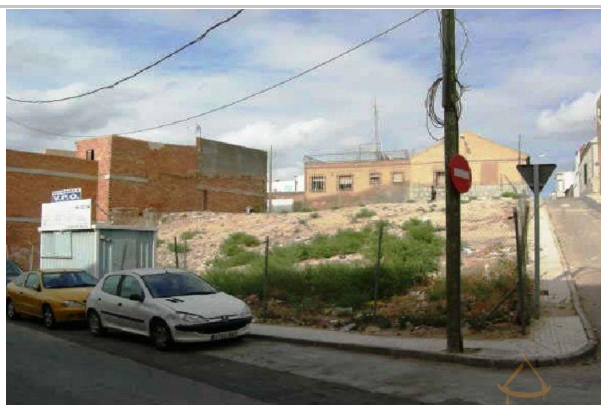

Referencia: **105**

Tipo inmueble: Terreno

Operación: Venta

Precio: **88.400 €**

Estado: Urbano

Dirección: Recoletos 112

Población: Cartagena

Provincia: Murcia

Descripción:

Solar urbano de 726 m². Uso mayoritario residencial, de 1.308 m² de edificabilidad total, y con un máximo de 19 viviendas.

Cartagena ocupa la posición número 22 en la lista de municipios más poblados de España. Es sede de la Asamblea Regional de la Comunidad Autónoma de Murcia. Como patrimonio, destacar el Teatro Romano, el Barrio del Foro Romano y el Museo Regional de Arte Moderno (MURAM)