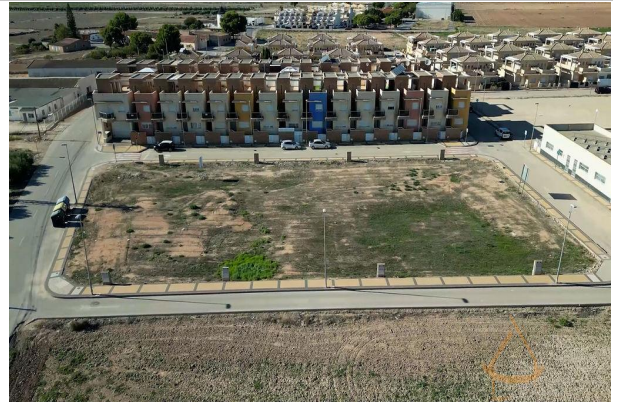

Reference: **48**  
 Property type: Land  
 Sale/rent: For sale  
 Price: **129.900 €**  
 Condition: Urban

Address: Alondra s/n  
 Town: Torre-Pacheco  
 Province: Murcia  
 Postal code: 30708  
 Zone: El Jimenado

**Sqm built:** 2456

**Description:**

Solar de 2456 m<sup>2</sup>. Uso mayoritario residencial, de 2.330 m<sup>2</sup> de edificabilidad total, y con un máximo de 16 viviendas.